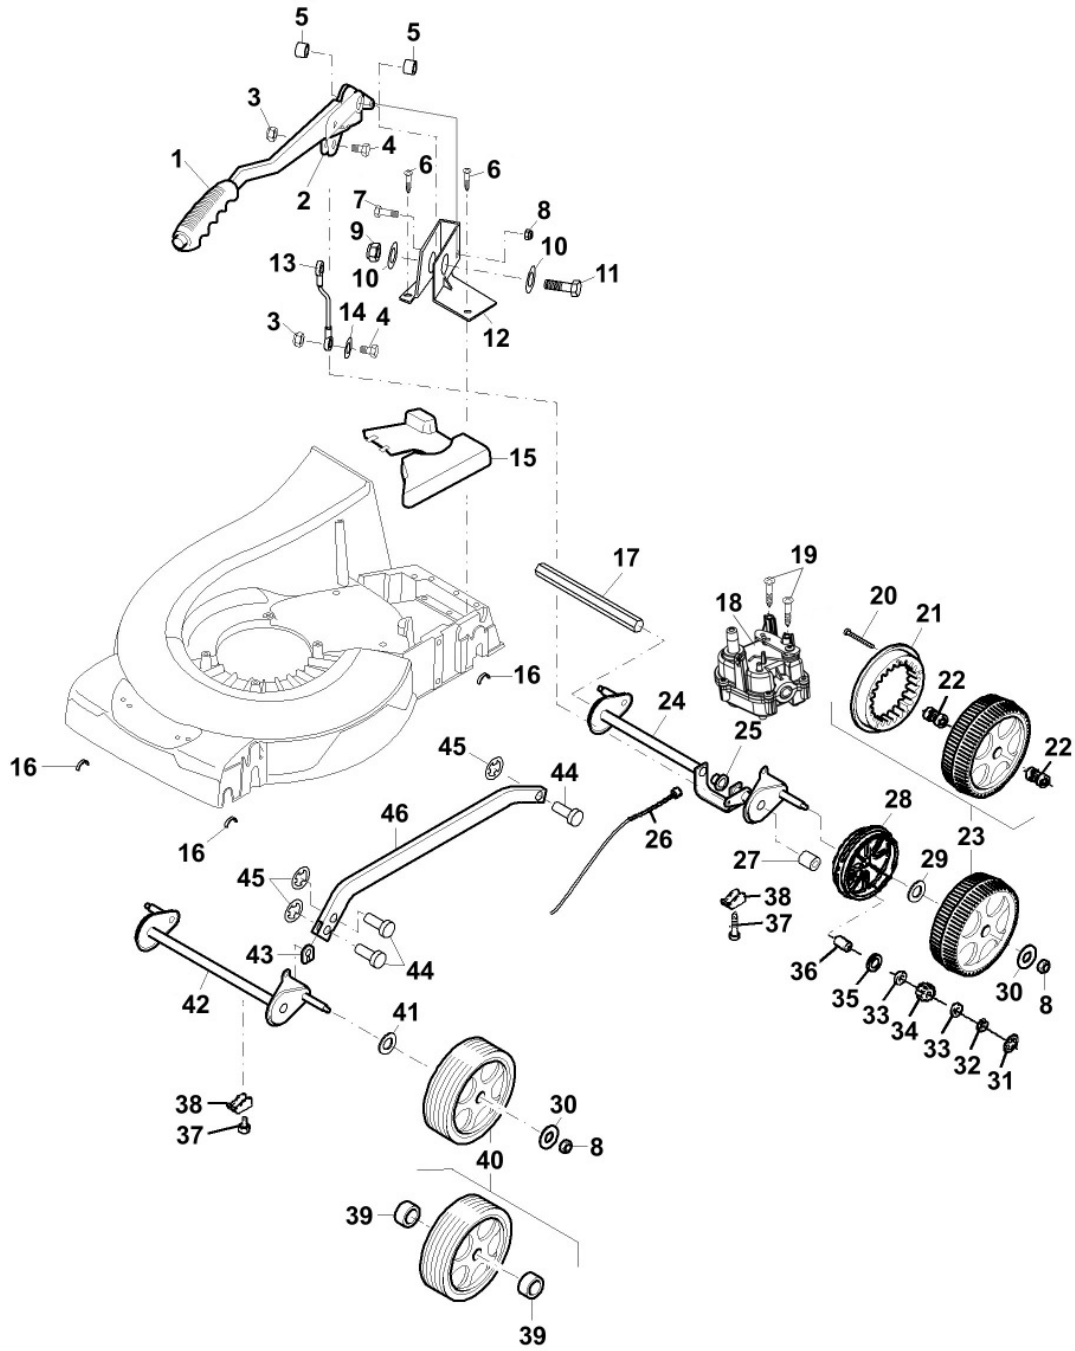

Bil d Nr.	Teilenummer	S t k .	BEZEICHNUNG	TI	Bis Modell
1	SAA10229	1	HANDHEBEL INCLUDES SA15207 , SAU10747 , SA36697 AND SA15694 ; ASSY		
2	SAU10747	1	SEGMENT ORDER SAA10229		
3	SA11244	2	SICHERUNGSMUTTER M6		
4	SA15324	2	SECHSKANTSCHRAUBE M6 X 25		
5	M112486	2	UNTERLEGSCHEIBE		
6	SA34452	3	SCHRAUBE 6 X 14; Duo Taptite		
7	SA15365	1	SECHSKANTSCHRAUBE M8 X 35		
8	SA11998	5	SICHERUNGSMUTTER M8		
9	SA15694	1	SICHERUNGSMUTTER M10		
10	SA15207	2	UNTERLEGSCHEIBE A15		
11	SA36697	1	BOLZEN		
12	SA36479	1	KONSOLE		
13	SAU10532	1	VERBINDUNGSSTANGE		
14	SA15202	1	UNTERLEGSCHEIBE 6.4		
15	SAU12254	1	SCHUTZ (A)		
16	SAU10484	4	LAGERSCHALE		
17	SAU10829	1	ANTRIEBSWELLE		
18	SAA14005	1	GETRIEBE (B)		
19	SAU12827	2	SCHRAUBE 6 X 16; Duo Taptite		
20	SA33975	1	SCHRAUBE KRZ 4 X 35 mm		
21	SAU13506	2	RITZEL		
22	SA36659	4	NADELLAGER HK1616		
23	SAA11115	2	RAD KPL. MIT BEREIFUNG 210 mm INCLUDES SA33975 , SA36659 AND SAU13506 ; REAR		
24	SAA11282	1	HINTERACHSE REAR		
25	SA34285	1	LAGER		
26	SAU13731	1	SEILZUG		
27	SAU12585	2	BÜCHSE 14 X 17 X 15.5		
28	SAU10549	2	SCHUTZ		
29	SA13926	1	UNTERLEGSCHEIBE		
30	SA15213	4	UNTERLEGSCHEIBE A 8.4		
31	SA34282	2	FEDERMUTTER 8		
32	SA15864	2	SPRENGRING 14 X 1 mm		
33	SA13912	4	SCHEIBE		
34	SAA37273	2	RITZEL		
35	SA13911	2	FEDERSCHEIBE		
36	SA34284	2	MITNEHMER		
37	SA29854	4	SCHRAUBE M5 X 12		
38	SAU10536	4	KLEMME		
39	SA33229	4	KUGELLAGER		
40	SAU10537	2	RAD KPL. MIT BEREIFUNG 210 mm FRONT		
41	SA35229	2	UNTERLEGSCHEIBE		
42	SAU10567	1	VORDERACHSE FRONT		
43	SAU10819	2	HALTER		
44	SA35588	3	BOLZEN		
45	SA35589	3	FEDERKLEMME 8 S X N 59		
46	SAA10223	1	VERBINDUNGSSTANGE (A) VOR DEM EINBAU ENTLANG DER MARKIERUNG SCHNEIDEN		