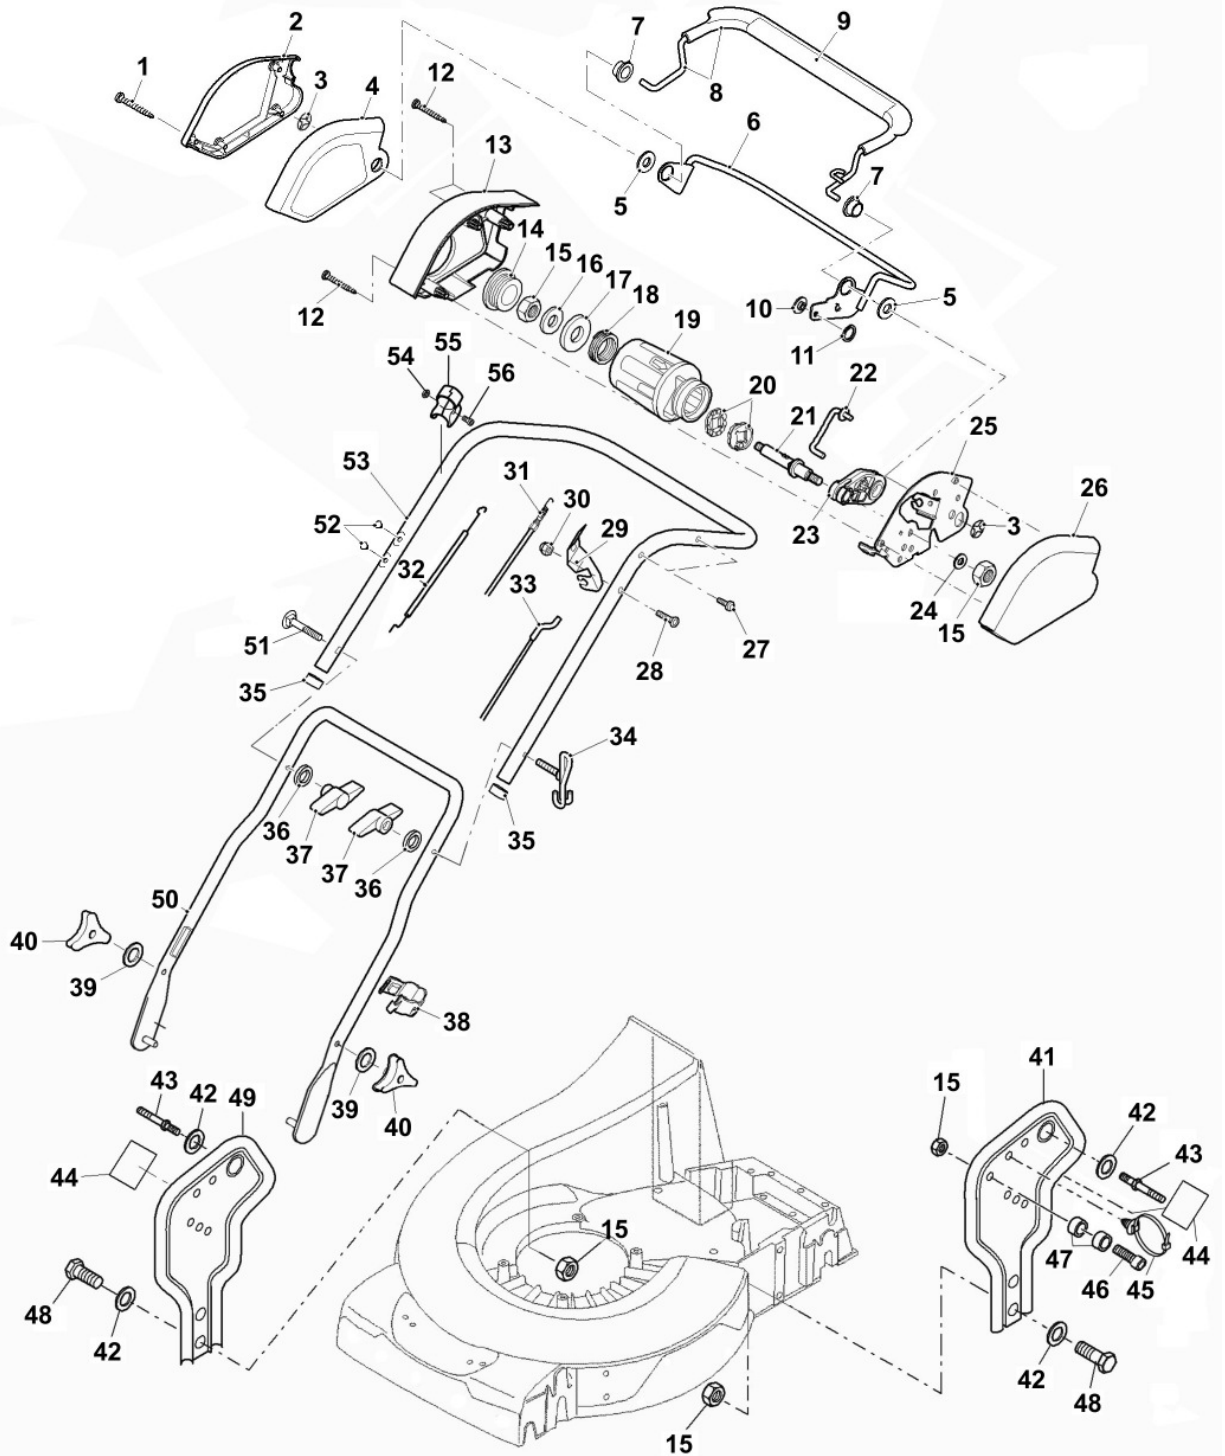

Bil d Nr.	Teilenummer	S t k .	BEZEICHNUNG	TI	Bis Modell
1	SAU12363	4	SCHRAUBE 4 X 25		
2	SAU12114	1	ABDECKUNG Outer; RH		
3	SA36975	2	FEDERMUTTER D16		
4	SAU12115	1	ABDECKUNG Inner; RH		
5	SAU14229	2	UNTERLEGSCHLEIBE 20.2 X 28 X 1.5		
6	SAA11400	1	BÜGEL (c)		
7	SAU12643	2	BÜCHSE		
8	SAA11090	1	BÜGEL (B) INCLUDES SAU12367		
9	SAU12367	1	GRIFF		
10	SAU12528	1	DISTANZSTÜCK		
11	SA12973	1	FEDERMUTTER		
12	SA16268	3	SCHRAUBE 4 X 32		
13	SAU13039	1	ABDECKUNG Inner; LH		
14	SAU11822	1	KAPPE		
15	SA11998	7	SICHERUNGSMUTTER (A) M8		
16	SA15213	1	UNTERLEGSCHLEIBE A 8.4		
17	SAU13757	1	UNTERLEGSCHLEIBE 12.2 X 24 X 1.3		
18	SAU13045	1	FEDER		
19	SAU13139	1	KNOPF		
20	SAU13043	2	SCHEIBE		
21	SAU13044	1	WELLE		
22	SAU13101	1	STREBE		
23	SAU13100	1	HEBEL		
24	SA15203	1	UNTERLEGSCHLEIBE 8.4		
25	SAU14399	1	BLECH		
26	SAU12112	1	ABDECKUNG Outer; LH		
27	SAU11315	2	SCHRAUBE M6 X 35		
28	SAU12688	1	SCHRAUBE M6 X 30		
29	SAU13190	1	HALTER		
30	SAU12786	1	MUTTER M6		
31	SAU13731	1	SEILZUG (C)		
32	SAU13730	1	SEILZUG (B) ASSY		
33	SAU14217	1	SEILZUG (D)		
34	SAU12235	1	FUEHRUNG M6		
35	SA34255	2	STOPFEN (A)		
36	SA11243	2	UNTERLEGSCHLEIBE		
37	SA31121	2	FLÜGELMUTTER		
38	SAU13312	1	KLEMME 25 mm		
39	SA30444	2	SCHEIBE		
40	SA29799	2	MUTTER 8 mm		
41	SAA36507	1	HALTER LH		
42	SA35420	6	SCHEIBE 8.4		
43	SA36986	2	STIFTSCHRAUBE		
44	SA36668	2	SCHUTZ		
45	SAU14083	1	KABELBINDER		
46	SA15592	1	SCHRAUBE M8 X 35		
47	SA35927	2	DISTANZSTÜCK		
48	SA15334	4	SECHSKANTSCHRAUBE M8 X 30		
49	SA36506	1	HALTER RH