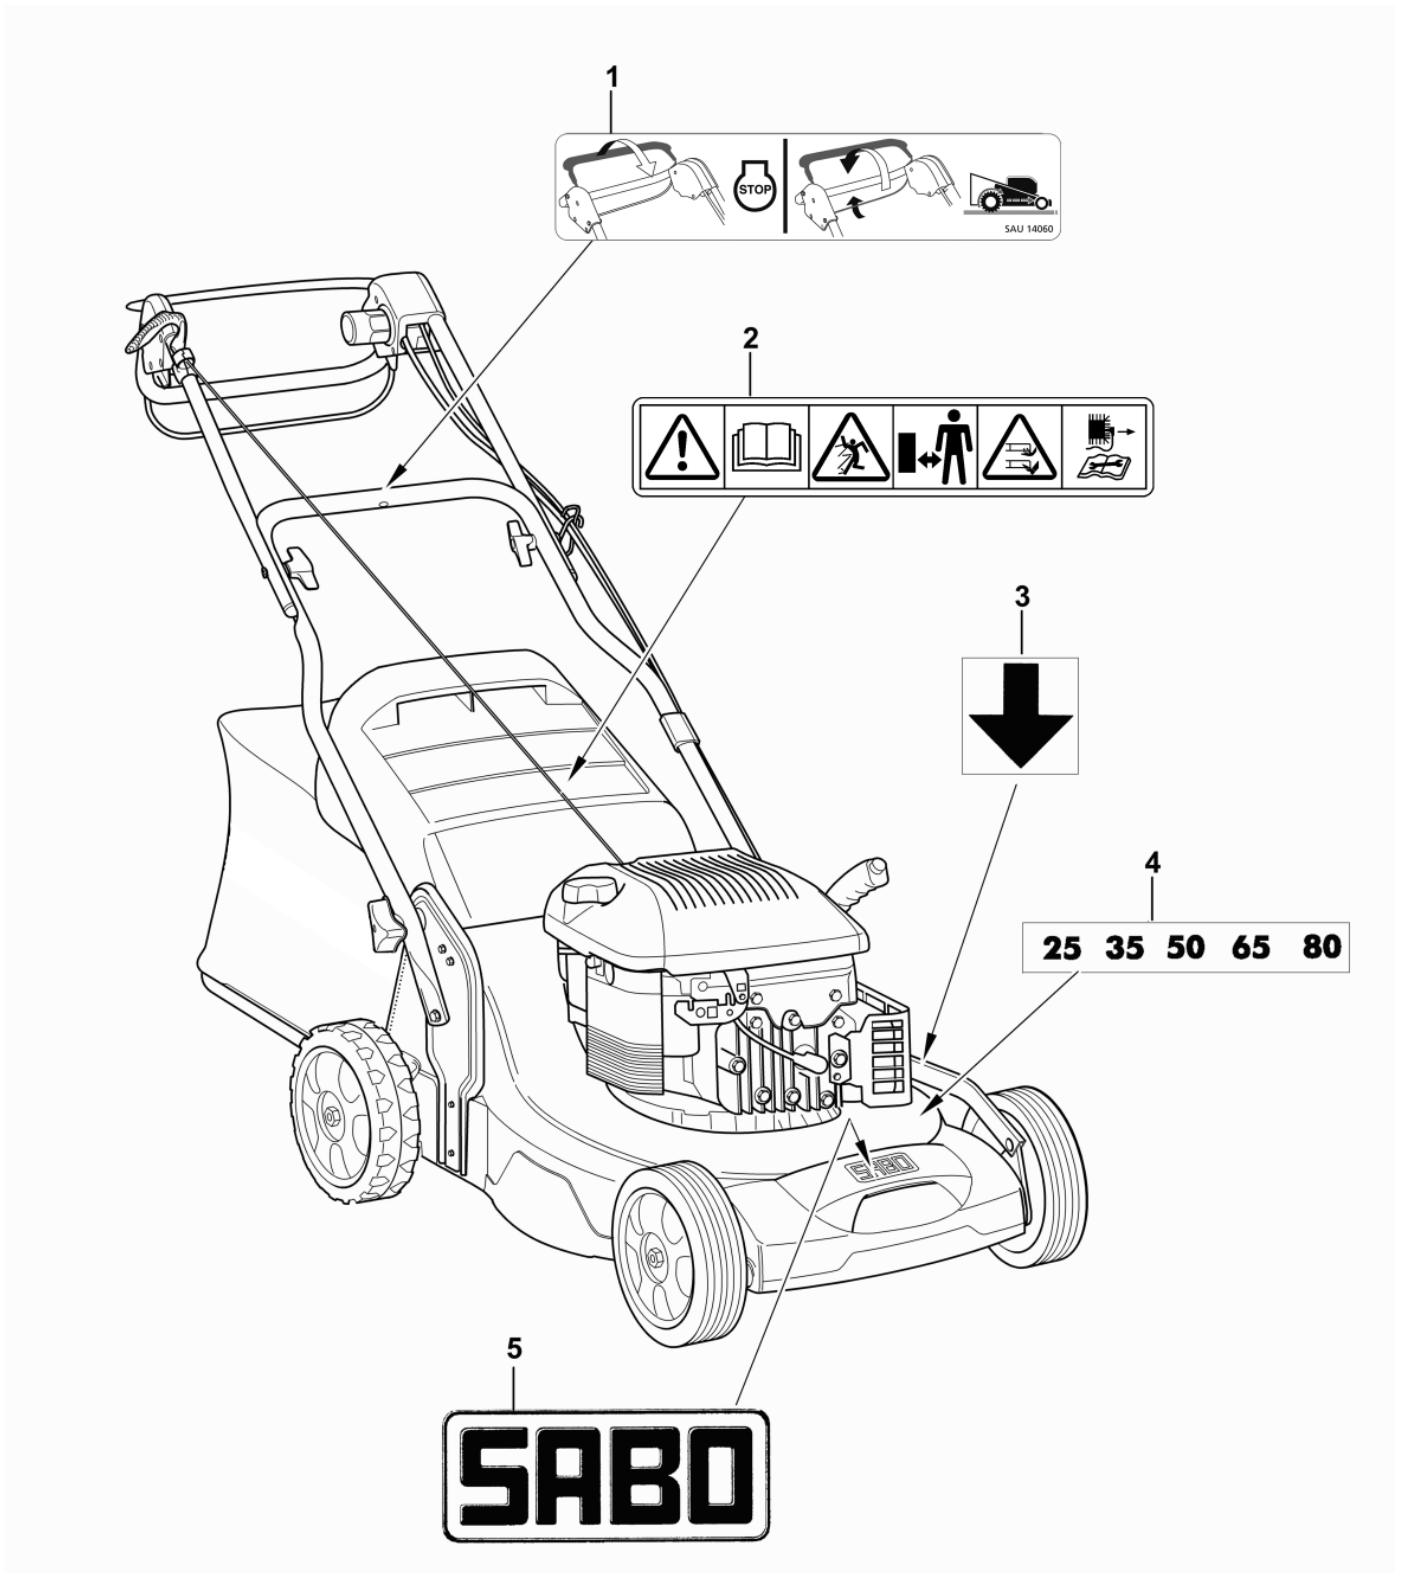

Bil d Nr.	Teilenummer	S t k .	BEZEICHNUNG	TI	Bis Modell
1	SAU14060	1	AUFKLEBER		
2	SA37528	1	AUFKLEBER Warning		
3	SA13820	1	AUFKLEBER		
4	SAU10540	1	AUFKLEBER		
5	SA36391	1	AUFKLEBER Logo